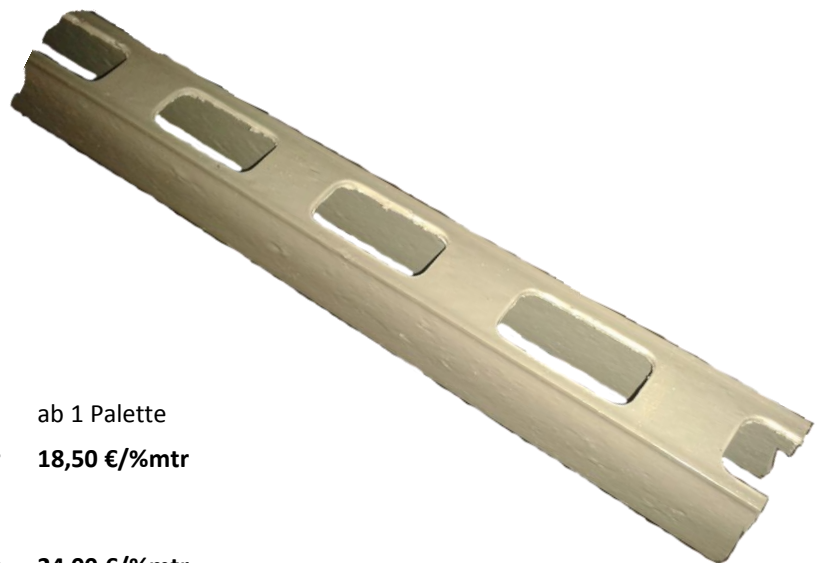

Bequem mit auf die Baustelle liefern lassen oder als Vorrat an Ihr Lager !

Kunststoff Abstandshalter
geprüft nach DBV-Merkblatt

Drunterleisten U-Form
seitlich geschlossen 2000mm lg.

		ab 1 Palette
30 mm 100 mtr/Bund 4200 mtr/Palette	19,50 €/ %mtr	18,50 €/ %mtr
35 mm 60 mtr/Bund 3240 mtr/Palette	25,00 €/ %mtr	24,00 €/ %mtr
40 mm 60 mtr/Bund 2400 mtr/Palette	32,50 €/ %mtr	26,90 €/ %mtr
50 mm 60 mtr/Bund 1440 mtr/Palette	40,20 €/ %mtr	33,90 €/ %mtr

* Alle Preise gelten unverbindlich, zzgl. gesetzl. MwSt. sowie Fracht