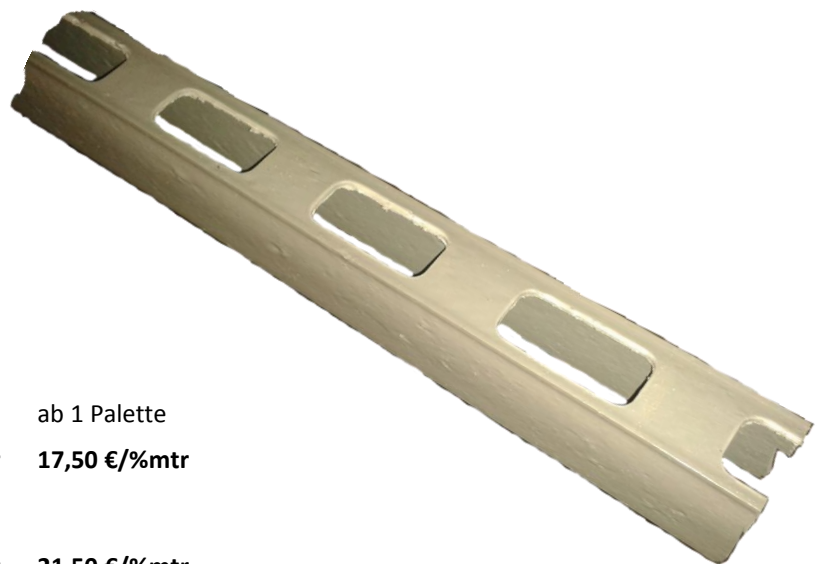

C. Flächer, Freiburger Str. 36, 88400 Biberach

Bequem mit auf die Baustelle liefern lassen oder als Vorrat an Ihr Lager !

Kunststoff Abstandshalter
geprüft nach DBV-Merkblatt

Drunterleisten U-Form
seitlich geschlossen 2000mm lg.

		ab 1 Palette
30 mm 100 mtr/Bund 4200 mtr/Palette	19,50 €/ %mtr	17,50 €/ %mtr
35 mm 60 mtr/Bund 3240 mtr/Palette	25,00 €/ %mtr	21,50 €/ %mtr
40 mm 60 mtr/Bund 2400 mtr/Palette	32,50 €/ %mtr	26,90 €/ %mtr
50 mm 60 mtr/Bund 1440 mtr/Palette	40,20 €/ %mtr	33,90 €/ %mtr

* Alle Preise gelten zzgl. gesetzl. MwSt. sowie Fracht